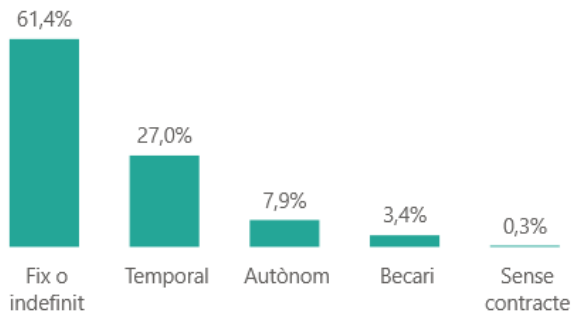

Tipus de contracte

Les dades mostrades corresponen a l'últim any disponible

Temps per trobar la primera feina

(no disponible per màsters)

Font: EUC Estudis

Data d'actualització: 13/06/2024