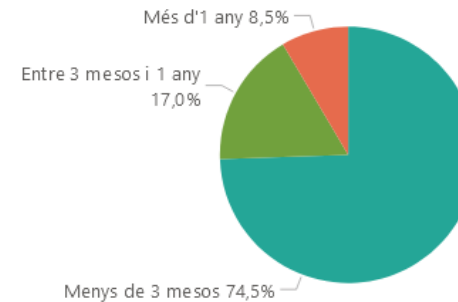

RESULTATS DE L'ENQUESTA D'INSERCIÓ LABORAL D'AQU Catalunya GRAU EN RELACIONS LABORALS I OCUPACIÓ

Evolució de la situació laboral

Funcions realitzades a la feina

Guanyos bruts mensuals

(persones ocupades a temps complet)

1849 €

Tipus de contracte

Les dades mostrades corresponen a l'últim any disponible

Temps per trobar la primera feina

(no disponible per màsters)

Font: EUC Estudis

Data d'actualització: 13/06/2024

Quines dades d'enquesta veig i en quin nivell de detall?

- ✓ *El títol ha participat a l'enquesta i té una mostra suficient per ser publicable*
- ✗ *El títol no ha participat a l'enquesta o no té una mostra suficient per ser publicable*

Els resultats del títol són publicables a nivell d'ensenyament (catàleg AQU)