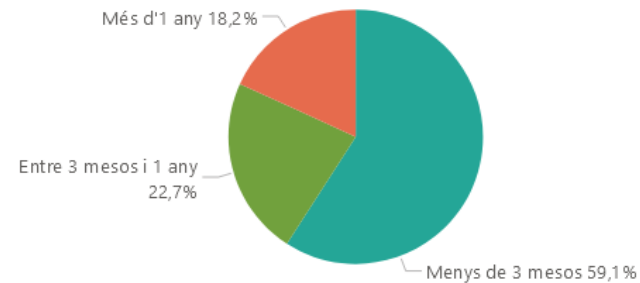

Temps per trobar la primera feina

(no disponible per màsters)

Font: EUC Estudis

Data d'actualització: 13/06/2024