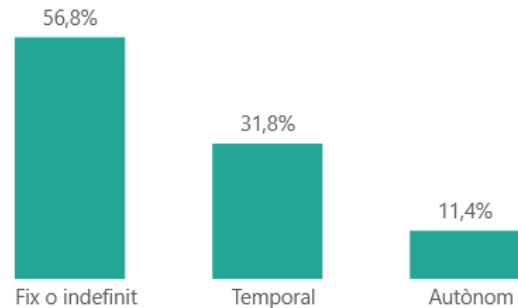

RESULTATS DE L'ENQUESTA D'INSERCIÓ LABORAL D'AQU Catalunya GRAU EN DRET

Evolució de la situació laboral

Funcions realitzades a la feina

Guanys bruts mensuals

(persones ocupades a temps complet)

2018 €

Tipus de contracte