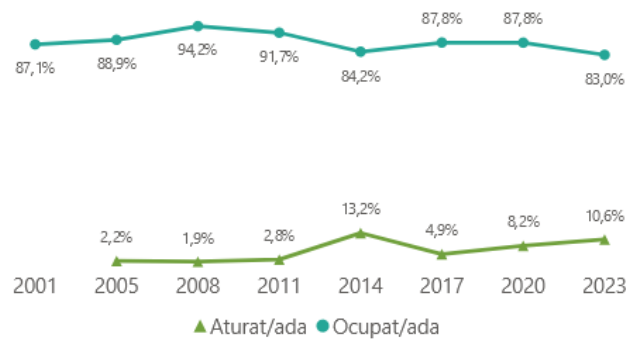

RESULTATS DE L'ENQUESTA D'INSERCIÓ LABORAL D'AQU Catalunya GRAU EN DRET

Evolució de la situació laboral

Funcions realitzades a la feina

Guanys bruts mensuals

(persones ocupades a temps complet)

2018 €

Tipus de contracte

Les dades mostrades corresponen a l'últim any disponible

Temps per trobar la primera feina

(no disponible per màsters)

Font: EUC Estudis

Data d'actualització: 13/06/2024

Quines dades d'enquesta veig i en quin nivell de detall?