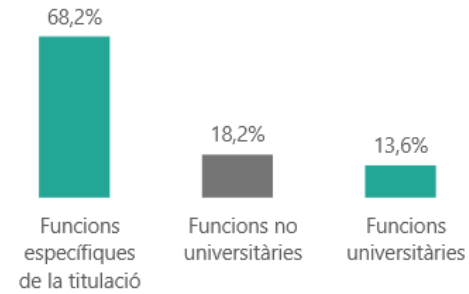

RESULTATS DE L'ENQUESTA D'INSERCIÓ LABORAL D'AQU Catalunya GRAU EN DRET

Evolució de la situació laboral

Funcions realitzades a la feina

Guanys bruts mensuals

(persones ocupades a temps complet)

2018 €

Tipus de contracte